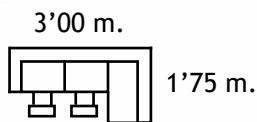

1.575 €

Sofá chaise-longue con **dos mecanismos relax eléctricos, dos pouffs y arcón** bajo la chaise-longue. Disponible en diferentes tapizados y medidas.