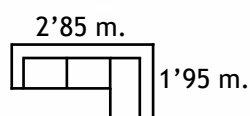

1.300 €

Sofá chaise-longue con **asientos deslizantes, cabezales abatibles, dos pouffes y arcón** bajo la chaise-longue. Disponible en diferentes medidas y tapizados.