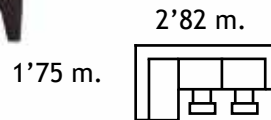

1.810 €

Sofá chaise-longue con **dos mecanismos relax eléctricos**. Disponible en una amplia gama de medidas y tapizados a elegir.

2.015 €

Sofá chaise-longue con **dos mecanismos relax eléctricos, cabezales abatibles y arcón** bajo la chaise-longue. Disponible en diferentes medidas y tapizados.