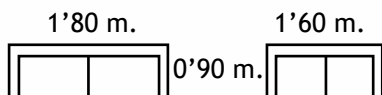

870 €

Sofá-cama de **apertura italiana,**
con colchón de 140 x 200 cm.,
disponible en diferentes tapizados.

1'99 m.
1'02 m.

515 €

1'80 m.
1'00 m.

Sofá-cama **de apertura extraíble,**
cama de 1'35 x 1'90 m.

S Y AL MEJOR PRECIO

Juego de sofás 3+2 plazas,
disponible en diferentes colores.
Opción chaise-longue

515 €

535 €

520 €

Sillón relax con dos motores y elevador eléctrico para un mayor confort y funcionalidad.