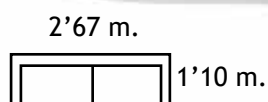

ruta tu salón

1.450 €

Sofá con **rincón terminal** y **asientos deslizantes con apoyo al suelo**. Disponible en una amplia gama de tapizados y medidas a elegir.

1.300 €

Sofá chaise-longue con **asientos deslizantes, cabezales abatibles, dos pouffes y arcón** bajo la chaise-longue. Disponible en diferentes medidas y tapizados.

1.550 €

Sofá de 4 plazas con **asientos deslizantes con apoyo al suelo, cabezales abatibles y brazos arcón**. Disponible en diferentes tapizados y medidas, incluido chaise-longue.