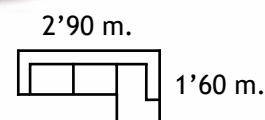

ruta tu salón

1.450 €

Sofá con **rincón terminal** y **asientos deslizantes con apoyo al suelo**. Disponible en una amplia gama de tapizados y medidas a elegir.

1.300 €

Sofá chaise-longue con **asientos deslizantes, cabezales abatibles, dos pouffes y arcón** bajo la chaise-longue. Disponible en diferentes medidas y tapizados.