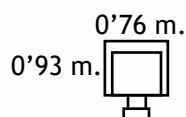

155 €

Cómoda butaca orejera de líneas clásicas. Disponible en diferentes tapizados.