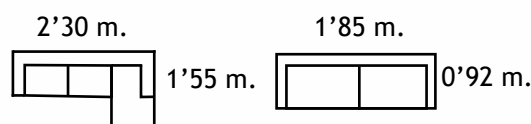

535 €

Sofá con chaise-longue reversible para su mejor adaptación. Distintos colores a elegir y disponible sofá 3 plazas.

Sofá 3 plazas. **355 €**