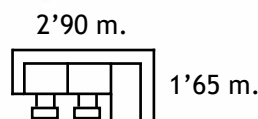

ACCIÓN Y DISEÑO

1.810 €

Sofá chaise-longue con **dos mecanismos relax eléctricos**. Disponible en una amplia gama de medidas y tapizados a elegir.

2.015 €

Sofá chaise-longue con **dos mecanismos relax eléctricos, cabezales abatibles y arcón** bajo la chaise-longue. Disponible en diferentes medidas y tapizados.

1.575 €

Sofá chaise-longue con **dos mecanismos relax eléctricos, dos pouffs y arcón** bajo la chaise-longue. Disponible en diferentes tapizados y medidas.